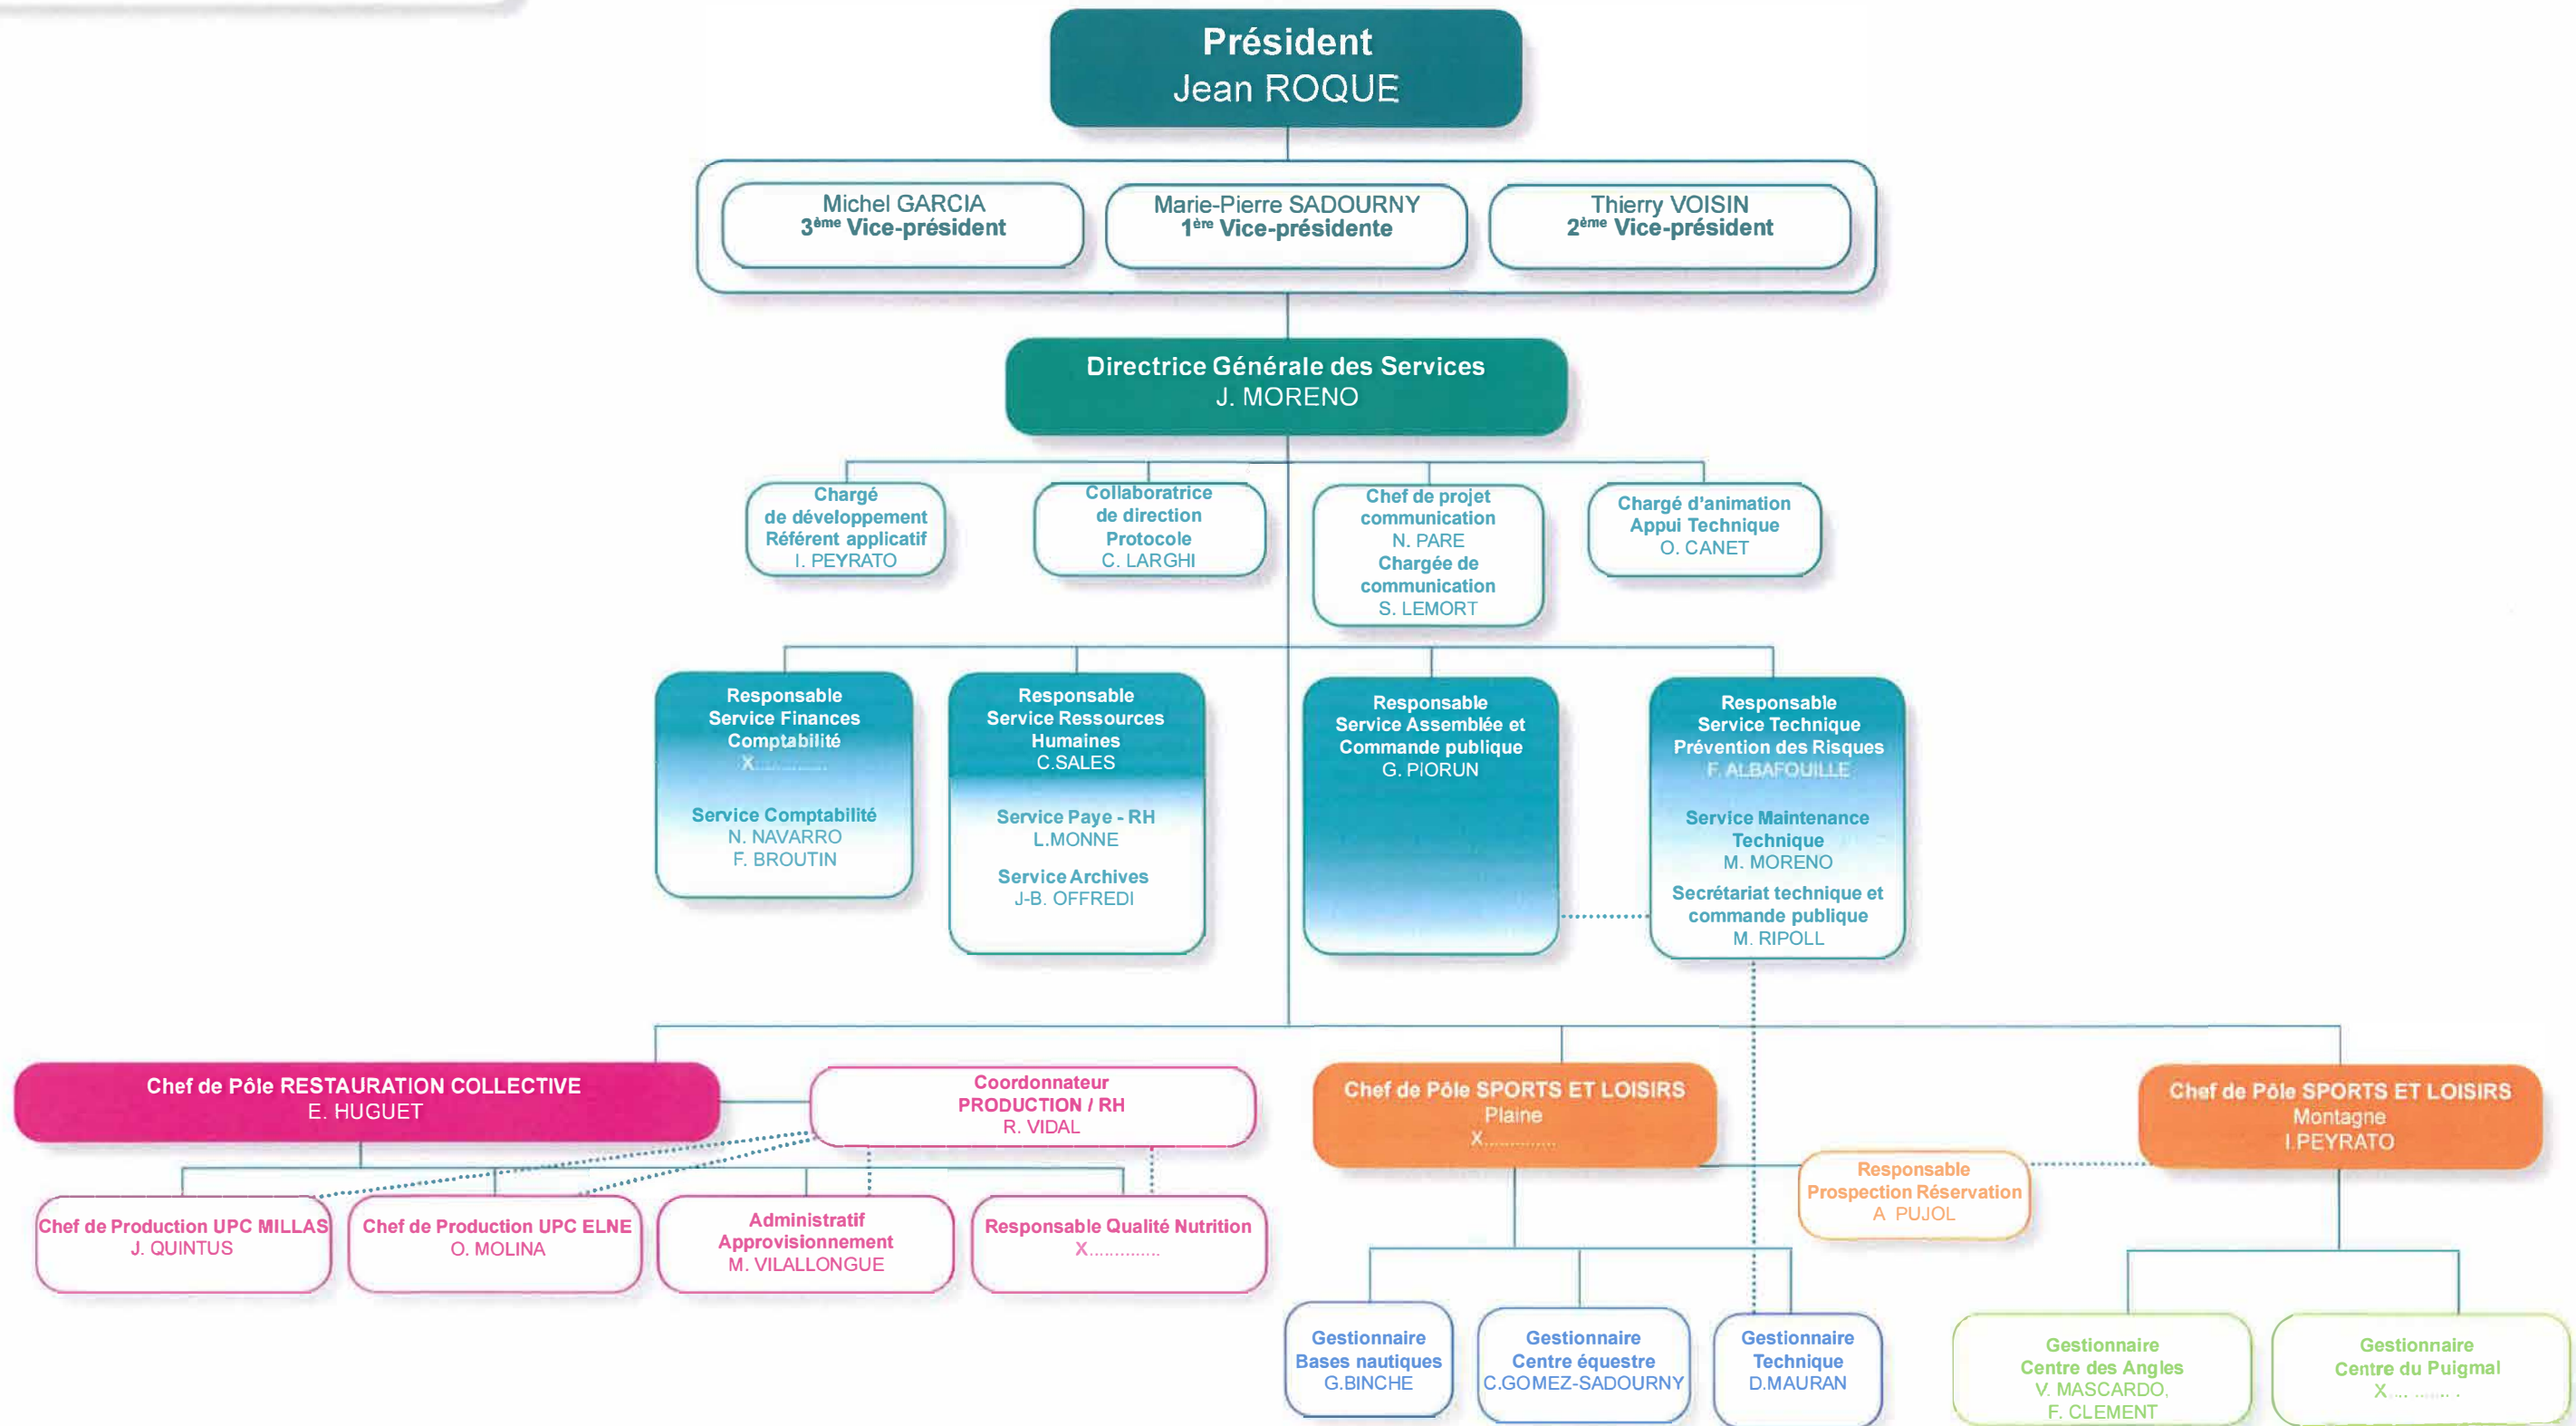

Elus

Services Centraux

Pôles Opérationnels

LÉGENDE
 — Liens hiérarchiques
 Liens fonctionnels

Organigramme des pôles opérationnels Janvier 2024

La Directrice Générale des Services de l'UDSIS

Jessica MORENO
Jessica MORENO

LÉGENDE

- Liens hiérarchiques
- Liens fonctionnels