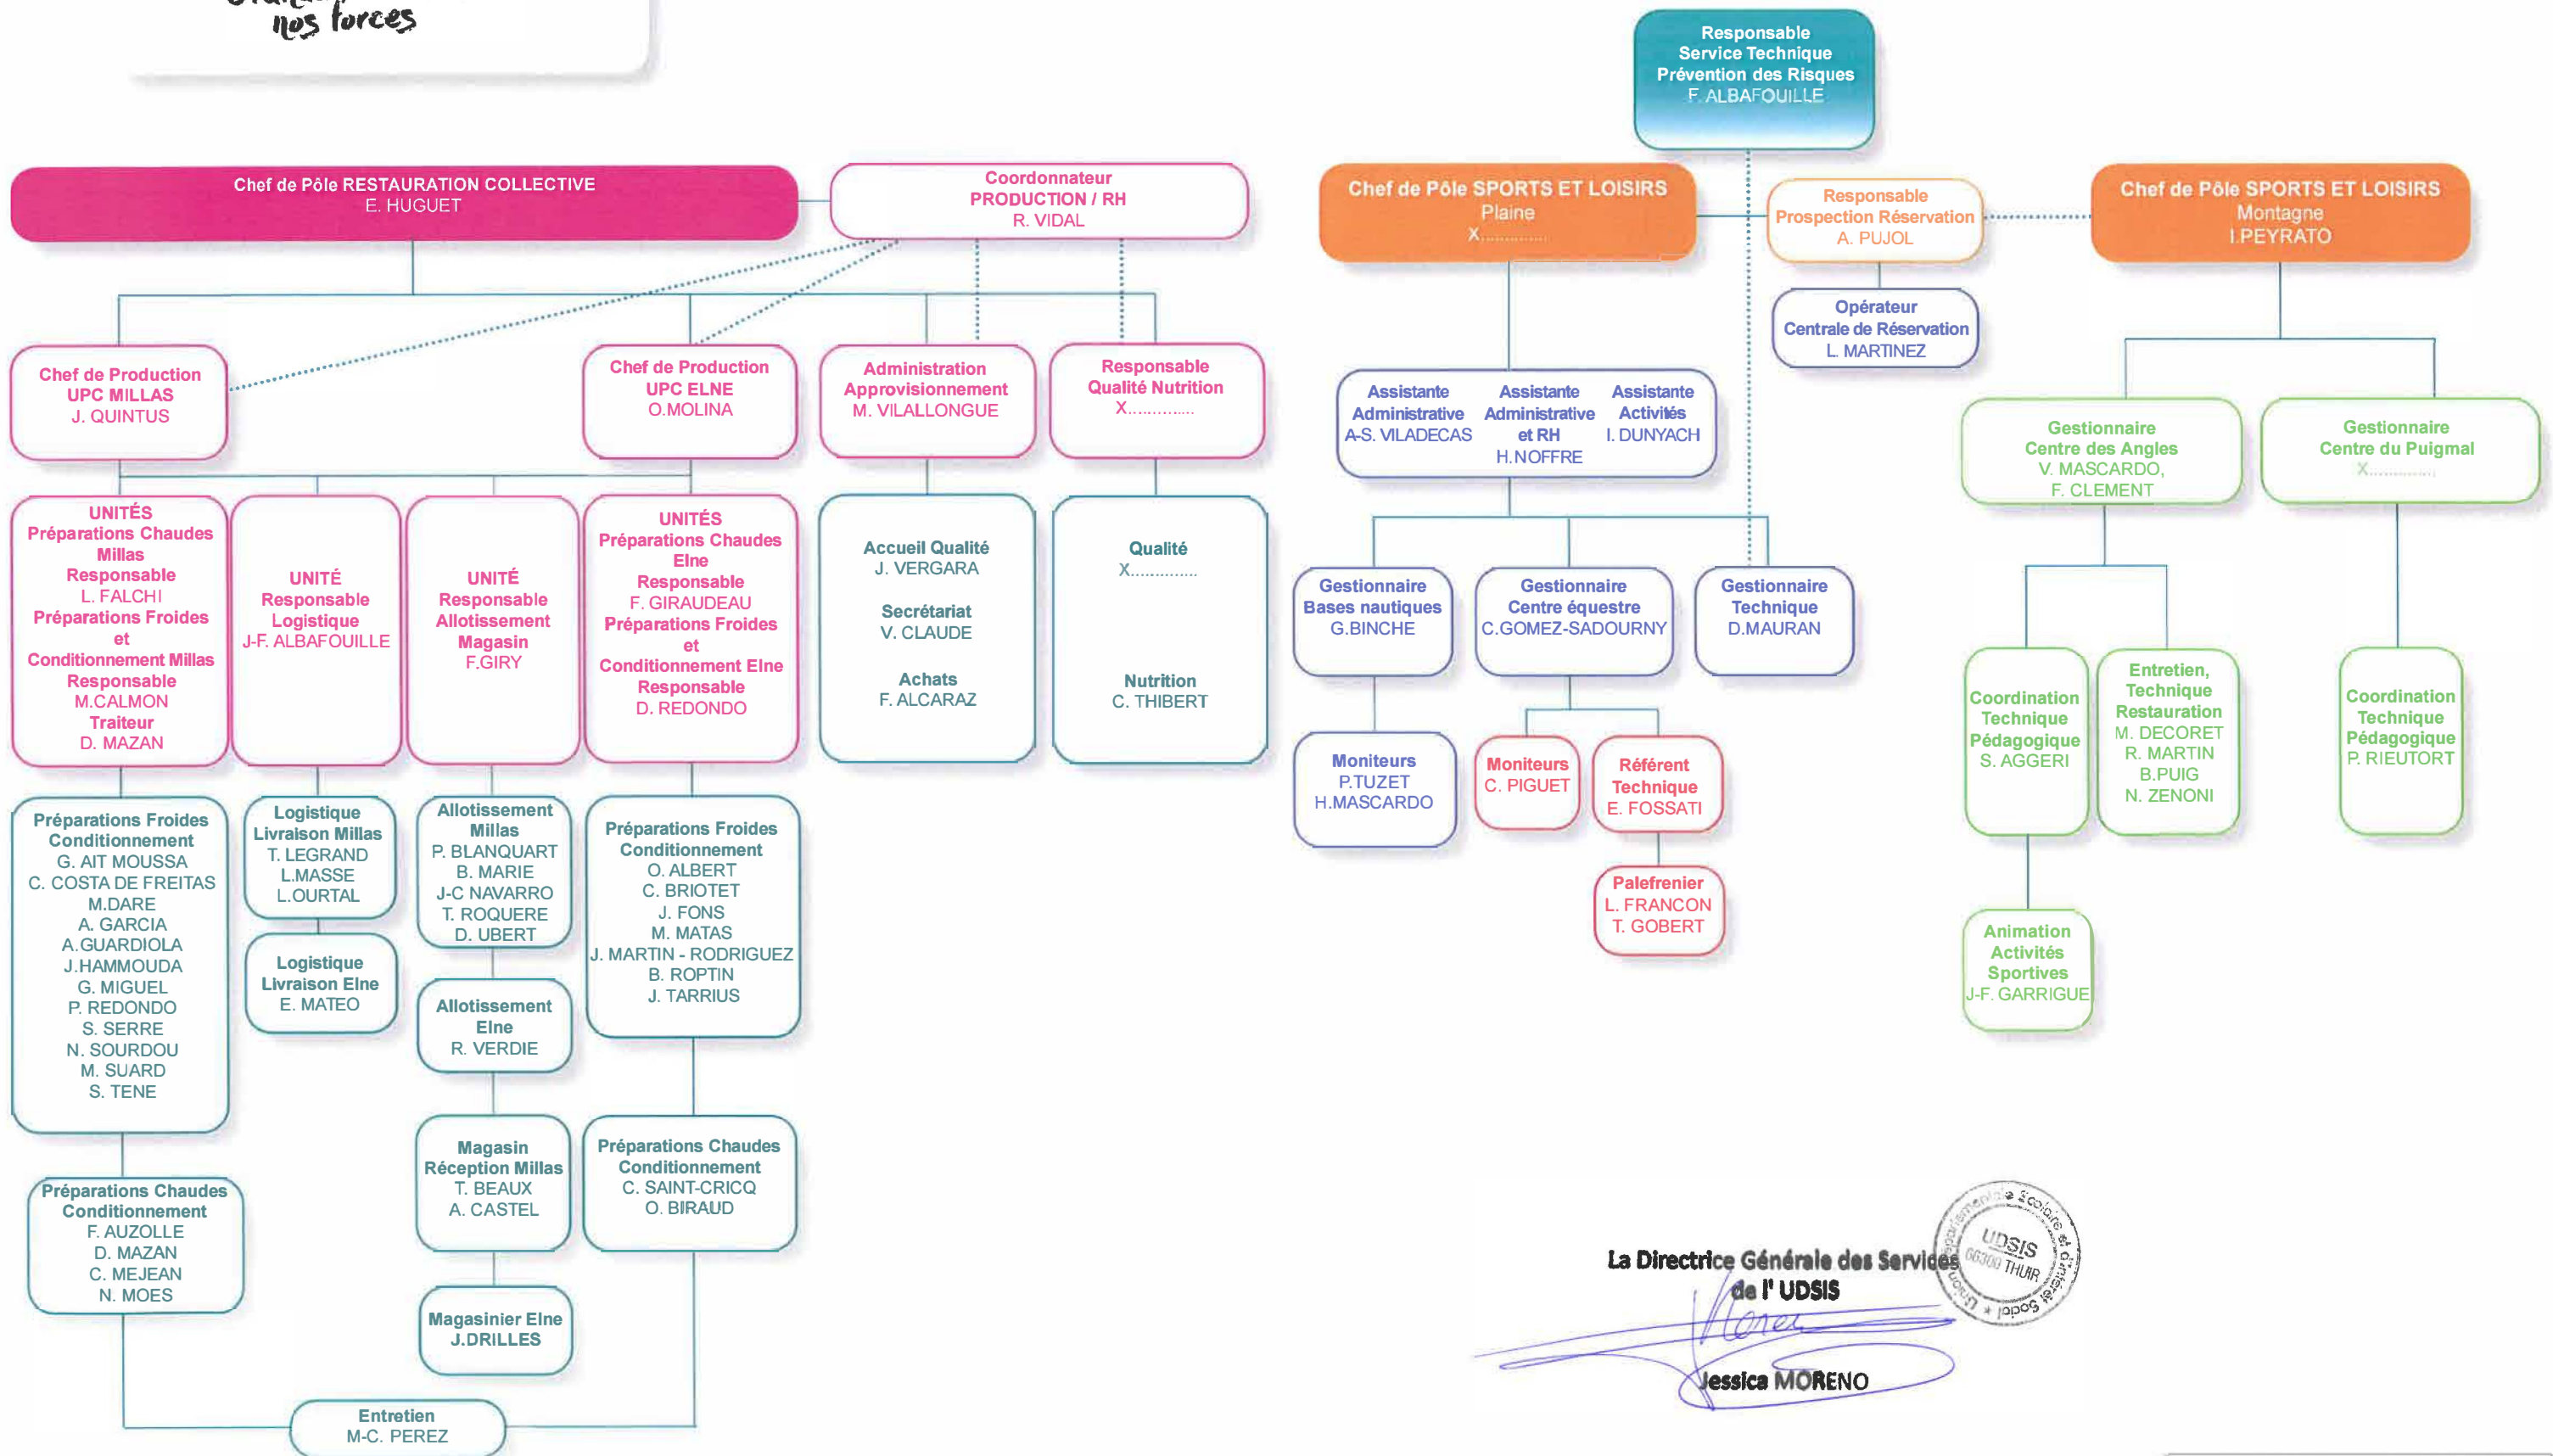

Elus

Services Centraux

Pôles Opérationnels

LÉGENDE
 — Liens hiérarchiques
 Liens fonctionnels

Organigramme des pôles opérationnels Janvier 2024

La Directrice Générale des Services de l'UDSIS

Jessica MORENO
Jessica MORENO

LÉGENDE

- Liens hiérarchiques
- Liens fonctionnels