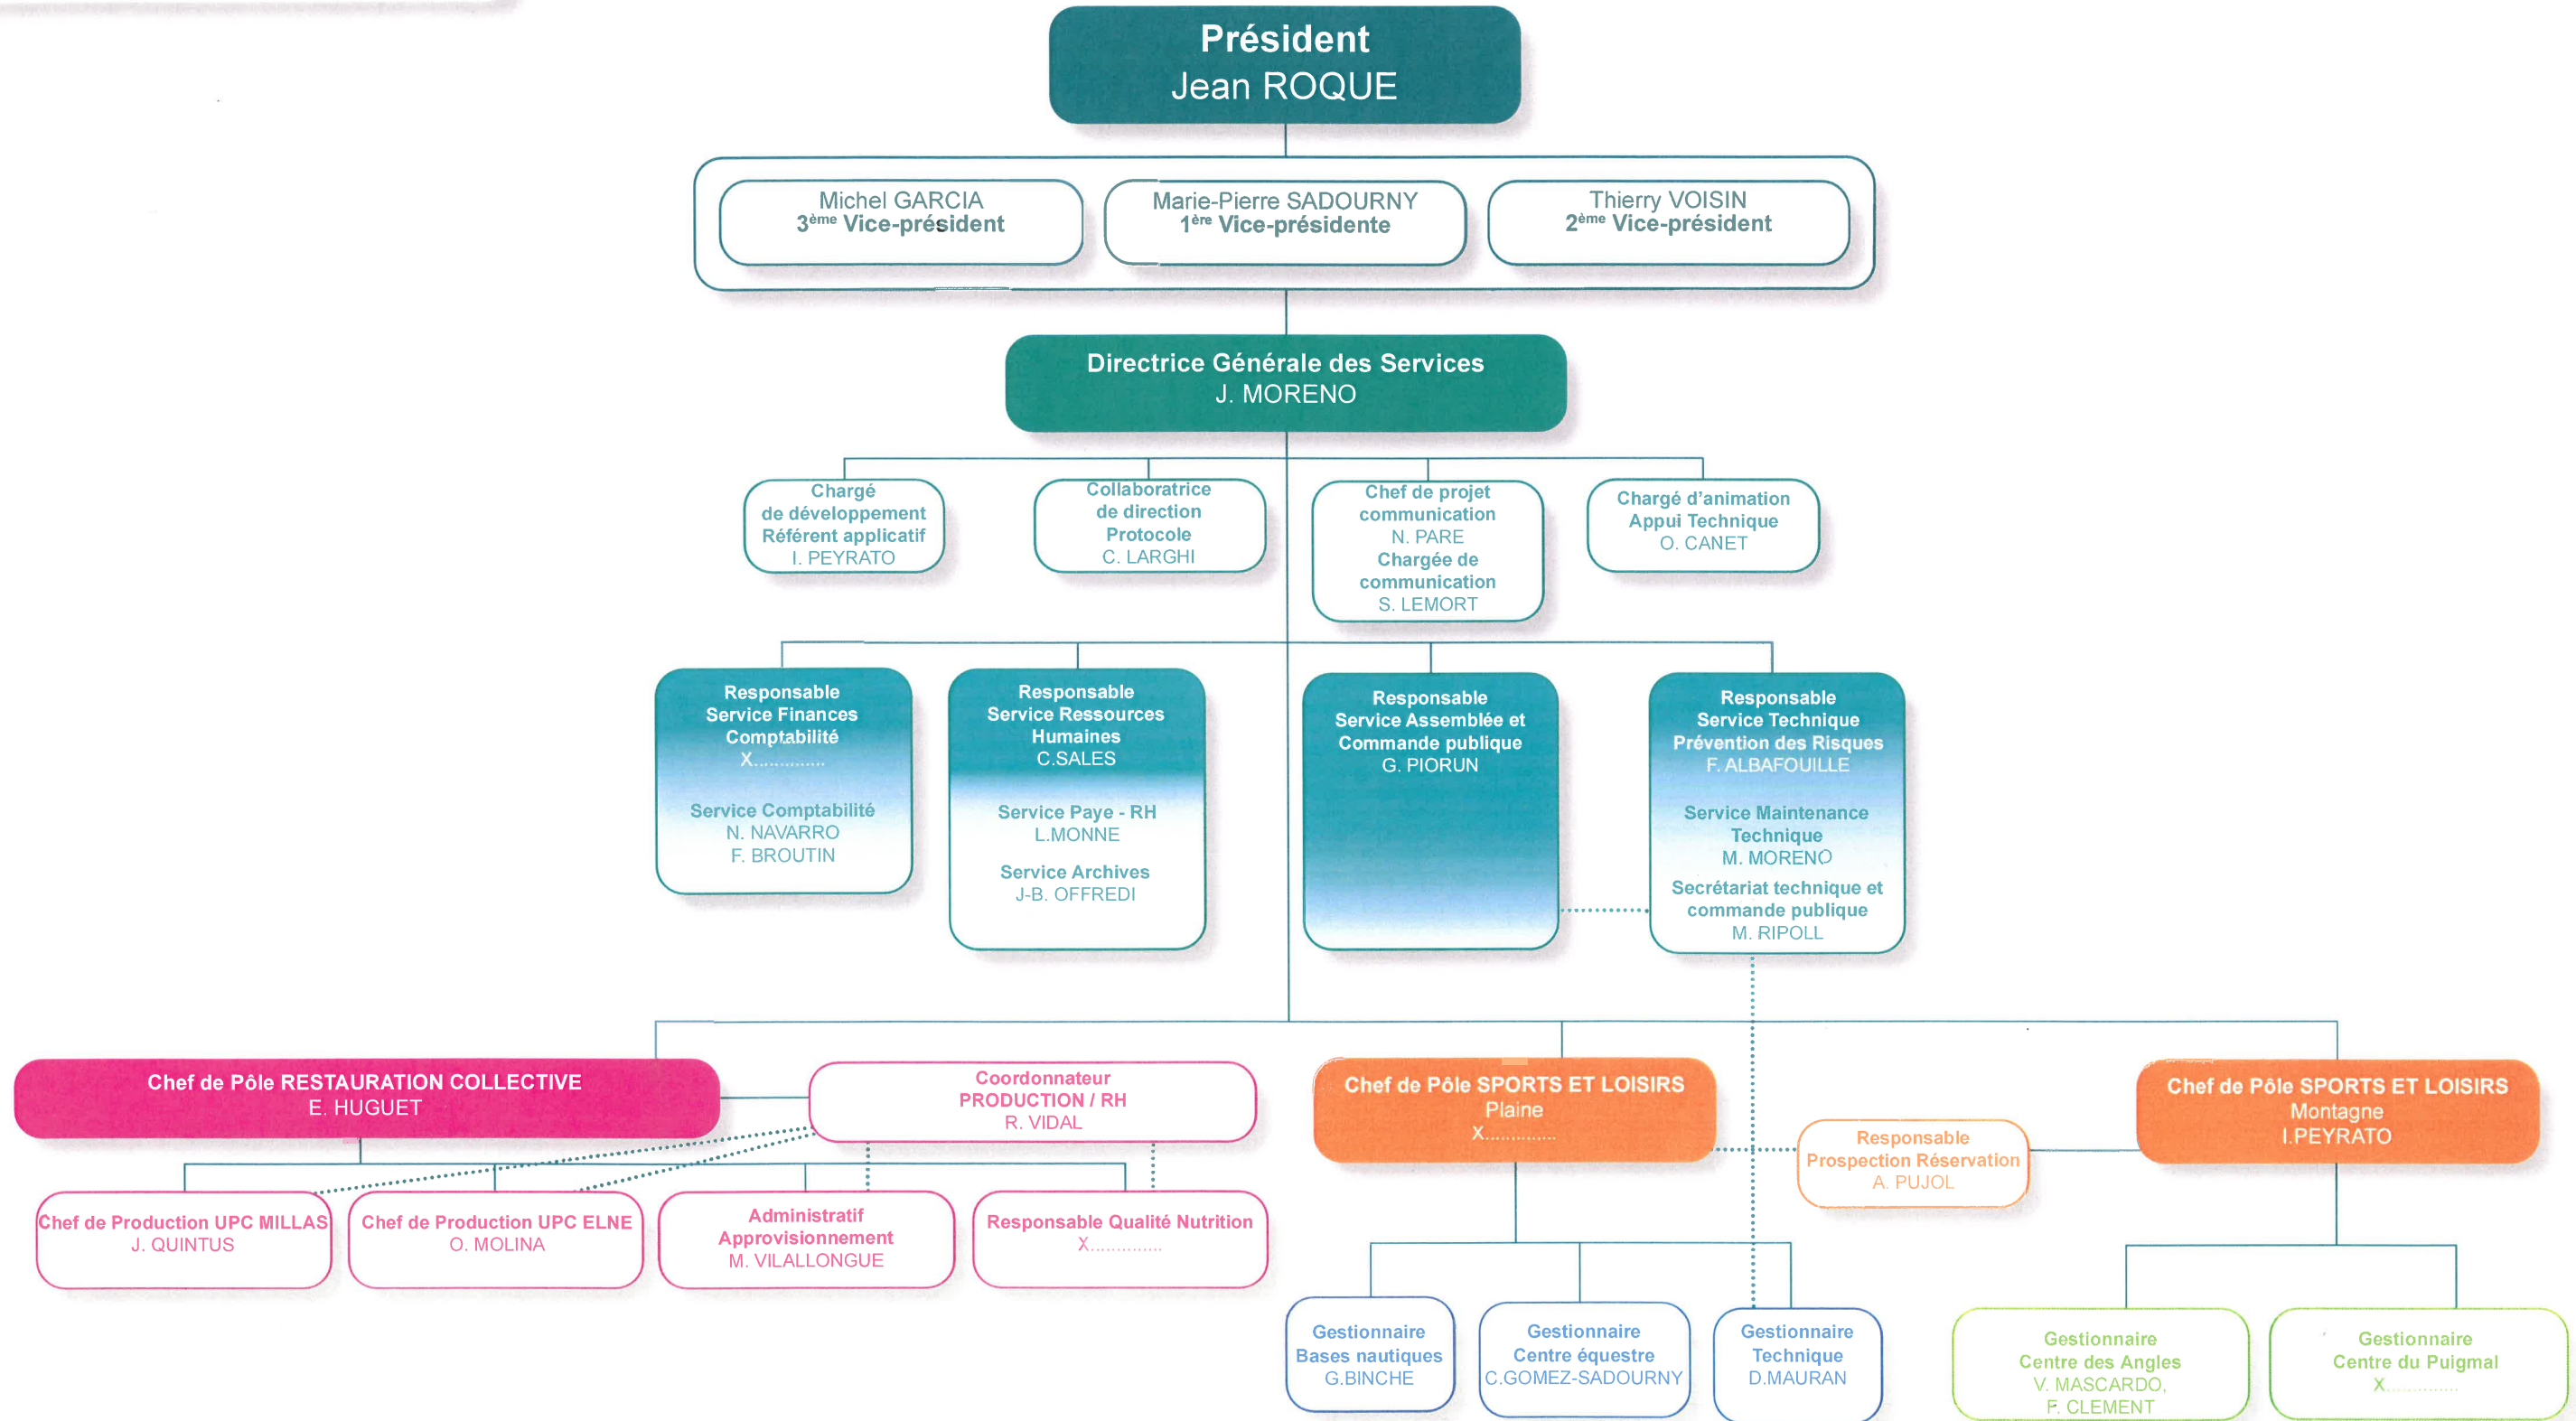

Elus

Services Centraux

Pôles Opérationnels

La Directrice Générale des Services de l'UDSIS

Jessica MORENO

LÉGENDE

- Liens hiérarchiques
- Liens fonctionnels