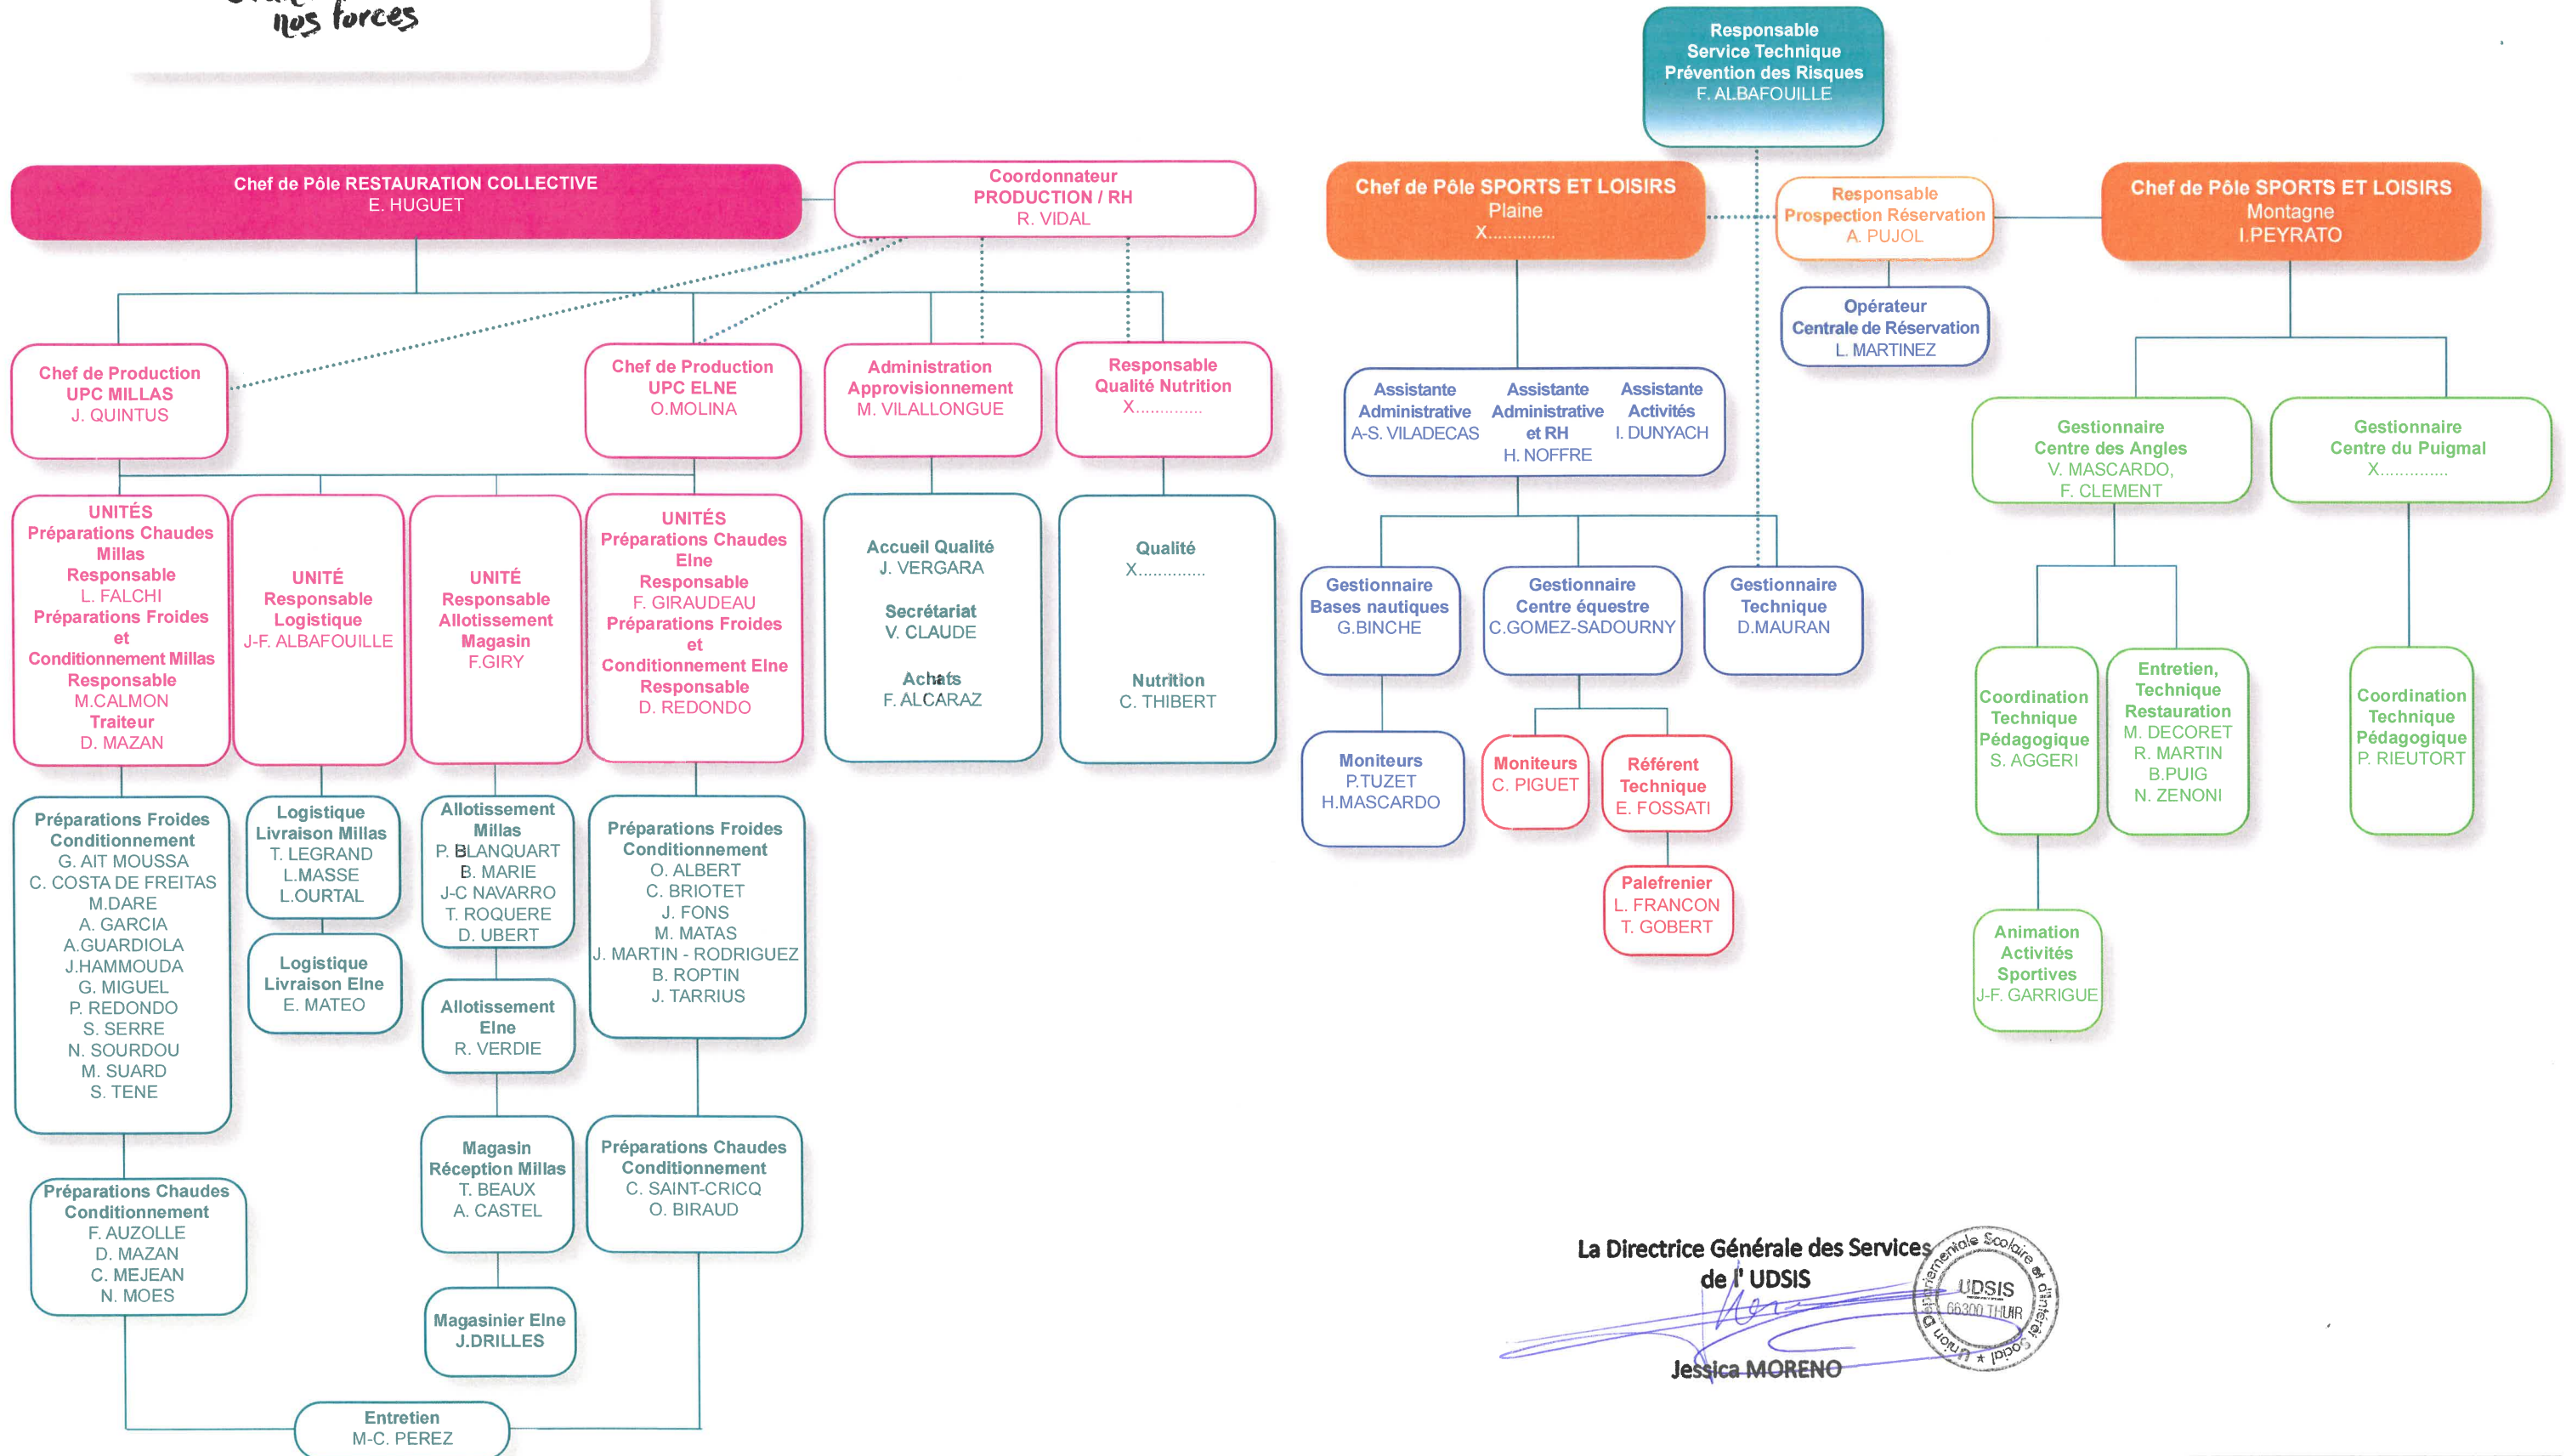

Elus

Services Centraux

Pôles Opérationnels

La Directrice Générale des Services de l'UDSIS

Jessica MORENO

LÉGENDE

- Liens hiérarchiques
- Liens fonctionnels